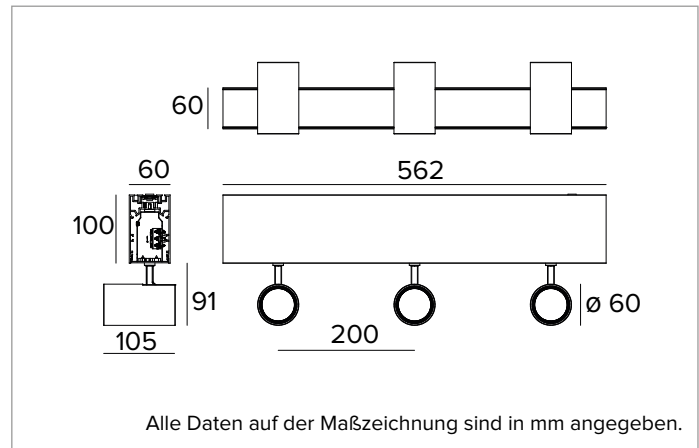

1T7323EL | LOGICO System - Decken/Pendelleuchte - Strahlermodul

Lineares Modul mit professionellen ausrichtbaren LED-Strahlern für die Installation als Decken- oder Hängeleuchte

		3000K	H(m)	D(m)	E _{max} (lx)
		Ra90		16°	
		Fixture Power	15W	1	0.28
		Source Flux	1817lm	2	0.55
		Fixture Flux	1334lm	3	0.83
		Efficacy	88lm/W	4	1.11
TS1168	I _{max} =5990cd/klm	I _{max}	10885cd	5	1.39

Abstrahlwinkel: SP

Optische Effizienz: 73%

Leuchten-Lichtstrom: 3x1334lm

Lichtausbeute: 88lm/W

Fotobiologische Sicherheit: Risikogruppe 1 (RG 1 = geringes Risiko)

MECHANISCHE MERKMALE

Lineares Gehäuse aus lackiertem extrudiertem Aluminium. Strahlergehäuse aus lackiertem Druckguss-Aluminium. Das Leuchtengehäuse ist auf vertikaler Ebene von 0° bis 90° und auf horizontaler Ebene um 355° ausrichtbar, mechanische Arretierungsmöglichkeit der Ausrichtung auf horizontaler Ebene und mit Gelenksystem auf vertikaler Ebene.

Farbe und Oberfläche: Kreideweiß

Abmessungen: L=562mm

Gewicht: 4,3Kg

Version: 3xLABEL 6

Schutzart: IP20

ELEKTRISCHE MERKMALE

Integriertes elektronisches ON-OFF. Einschließlich Zuleitungen für eine Durchgangsverdrahtung (max. 2,0kW bei Deckenanbau-; max. 0,6kW bei Pendelmontage).